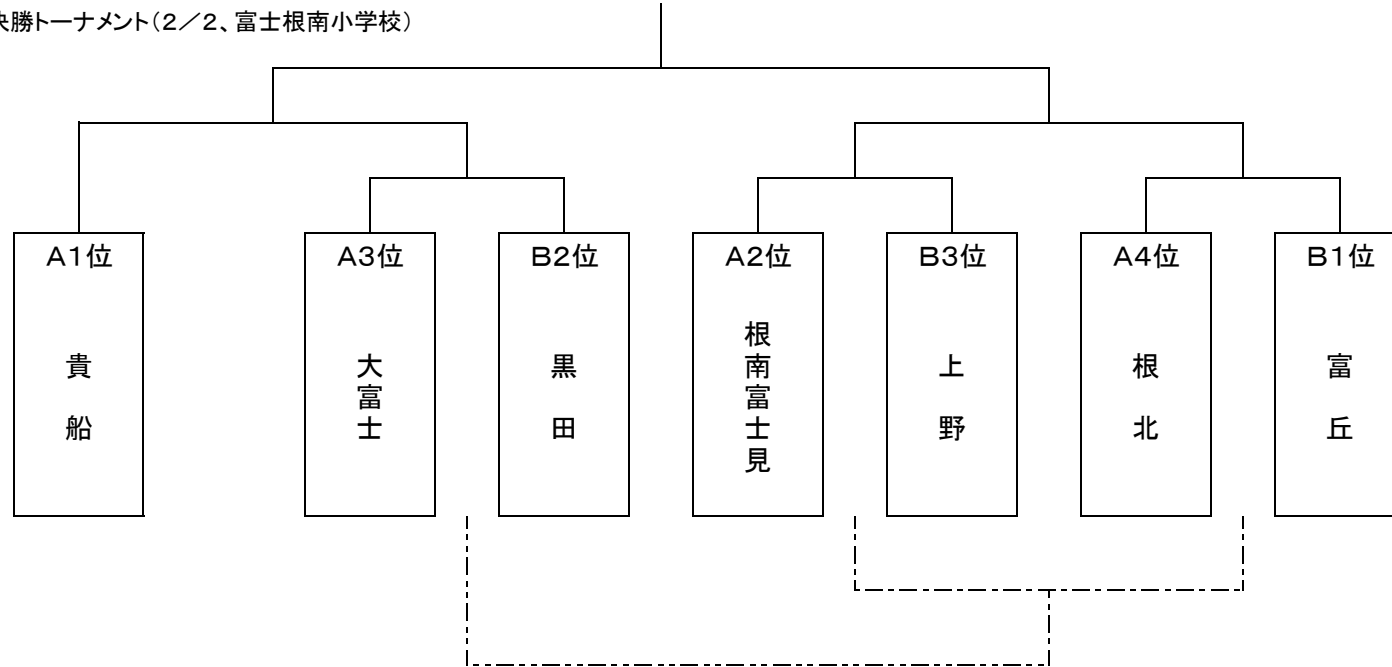

令和2年 岳南朝日杯新人戦【女子】

予選リーグ (1/18、富士宮市民体育館)

Aブロック

	根南富士見	貴 船	大富士	根 北	順位
根南富士見		×	○	○	2
		25-56	58-25	20-0	
貴 船	○		○	○	1
	56-25		63-16	20-0	
大富士	×	×		○	3
	25-58	16-63		20-0	
根 北	×	×	×		4
	0-20	0-20	0-20		

根北…インフルエンザ蔓延のため、予選は棄権

Bブロック

	富 丘	上 野	黒 田	順位
富 丘		○	○	1
		78-14	56-15	
上 野	×		×	3
	14-78		28-48	
黒 田	×	○		2
	15-56	48-28		

西富士Jrは棄権(人数確保が難しいため)

決勝トーナメント(2/2、富士根南小学校)