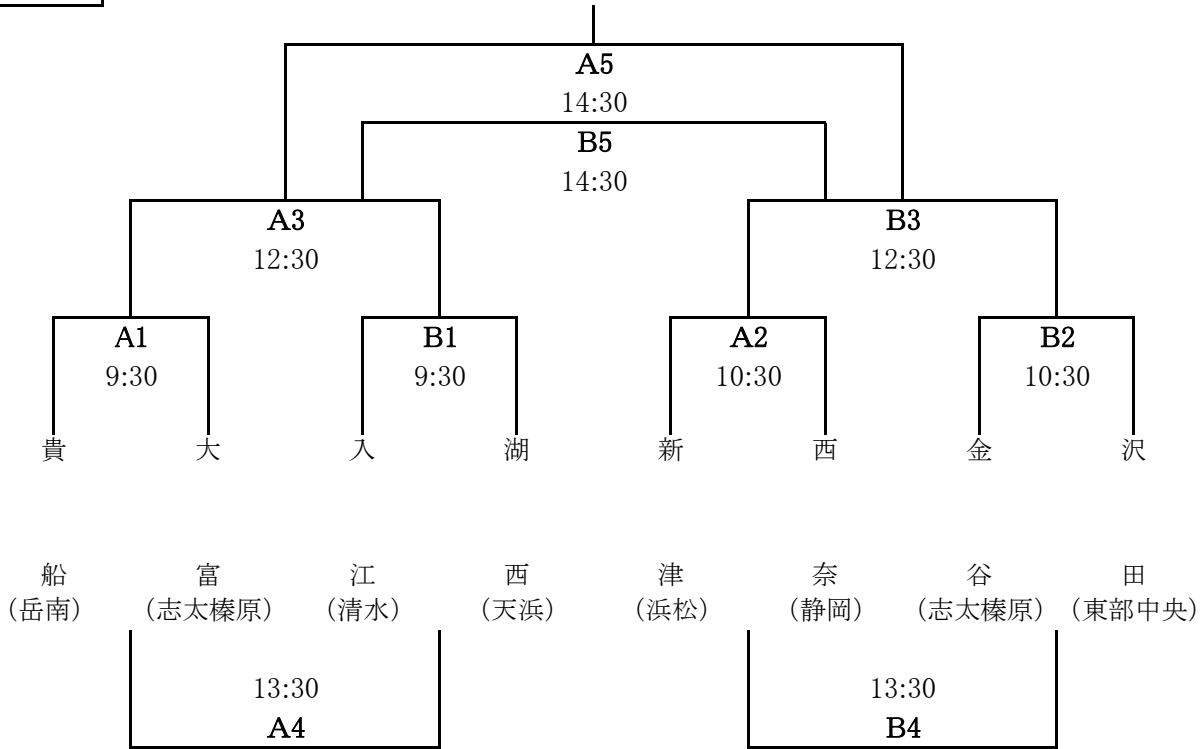

平成30年度 志太榛原新人招待大会組合せ表

《女子の部》

開催日 平成31年1月6日(日) 試合開始 午前9時30分
 開場 午前8時30分 閉会式 午後3時30分頃
 打合せ 午前8時45分頃 ※当日のアナウンスにしたがってください。
 会場 静岡県武道館(A・Bコート) 〒426-0067 静岡県藤枝市前島2丁目10-1
 藤枝市立高洲小学校体育館(C・Dコート) 〒426-0041 静岡県藤枝市高柳1315

Aブロック

Bブロック