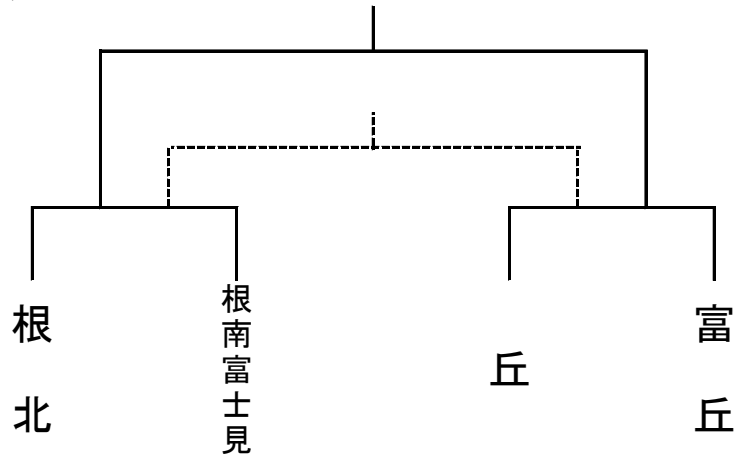

# 2018年度 パナホームカップ 岳南地区予選 第2日目

上位(1~4位)  
決定トーナメント

下位(5~8位)  
決定トーナメント

平成30年10月14日  
会場: 富士根南小

会場責任者: 吉野謙一  
審判責任者: 後藤茉尋

(COM; コミッショナー)

		Aコート				Bコート			
		淡	濃	審判 TO	審判 COM	淡	濃	審判 TO	審判 COM
1	10:00	貴船	SUB6	根北	根南富士見	富士見台	黒田	丘	富丘
2	11:00	根北	根南富士見	A1敗	A1勝	丘	富丘	B1敗	B1勝
3	12:30	A1勝	B1勝	A2敗	A2勝	A1敗	B1敗	B2敗	B2勝
4	13:30	A2勝	B2勝	指名 A3敗	指名 A3勝	A2敗	B2敗	指名 B3敗	指名 B3勝
5									
6									
7									