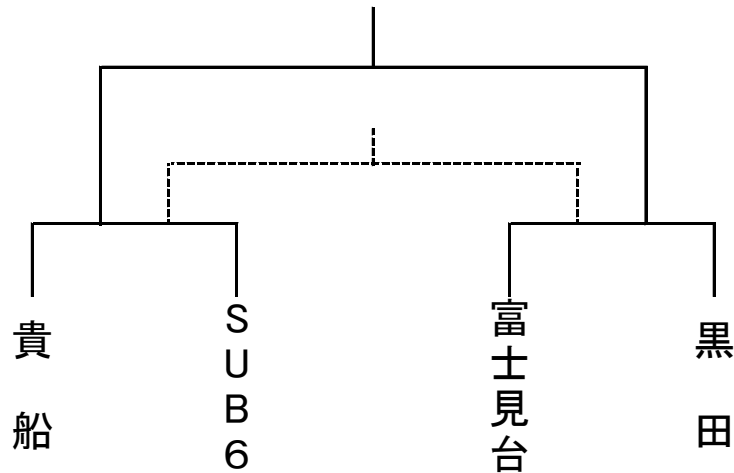

# 2018年度 パナホームカップ 岳南地区予選 第2日目

上位(1~4位)  
決定トーナメント

下位(5~8位)  
決定トーナメント

平成30年10月14日  
会場: 富士根南小

会場責任者: 吉野謙一  
審判責任者: 後藤茉尋

(COM; コミッショナー)

		Aコート				Bコート			
		淡	濃	審判 TO	審判 COM	淡	濃	審判 TO	審判 COM
1	10:00	貴船	SUB6	根北	根南富士見	富士見台	黒田	丘	富丘
2	11:00	根北	根南富士見	A1敗	A1勝	丘	富丘	B1敗	B1勝
3	12:30	A1勝	B1勝	A2敗	A2勝	A1敗	B1敗	B2敗	B2勝
4	13:30	A2勝	B2勝	指名 A3敗	指名 A3勝	A2敗	B2敗	指名 B3敗	指名 B3勝
5									
6									
7									