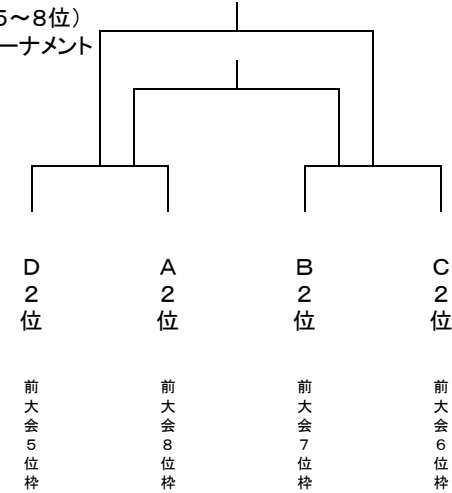

# 2018年度 静岡県協会長杯 岳南地区予選

第2日目 決勝 会場:富士第二小学校  
2018/5/20 会場責任者:佐野雄城

第1日目 予選  
2018/5/13

	A	B	C	D
シート	根北	富丘	丘	根南富士見
	富士川	SUB6	田子浦	貴船
7リーグ	吉原	富士見台	上野	大富士
	黒田	鷹岡		

会場  
Aリーグ 山宮小学校 会場責任者:河合誠一郎  
Bリーグ 山宮小学校  
Cリーグ 貴船小学校 会場責任者:中野宏昭  
Dリーグ 貴船小学校

上位(1~4位)  
決定トーナメント

下位(5~8位)  
決定トーナメント