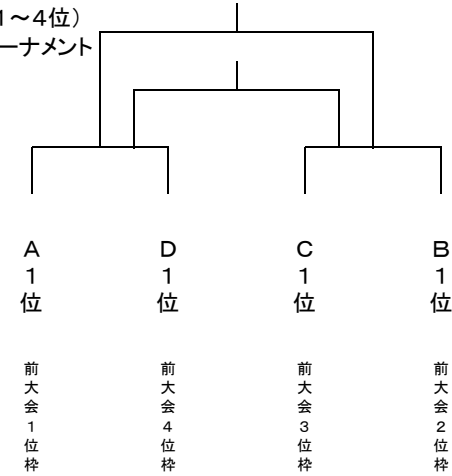

# 2018年度 静岡県協会長杯 岳南地区予選

第2日目 決勝 会場:富士第二小学校  
2018/5/20 会場責任者:佐野雄城

第1日目 予選  
2018/5/13

	A	B	C	D
シート	根北	富丘	丘	根南富士見
	富士川	SUB6	田子浦	貴船
7リーグ	吉原	富士見台	上野	大富士
	黒田	鷹岡		

会場  
Aリーグ 山宮小学校 会場責任者:河合誠一郎  
Bリーグ 山宮小学校  
Cリーグ 貴船小学校 会場責任者:中野宏昭  
Dリーグ 貴船小学校

上位(1~4位)  
決定トーナメント

下位(5~8位)  
決定トーナメント