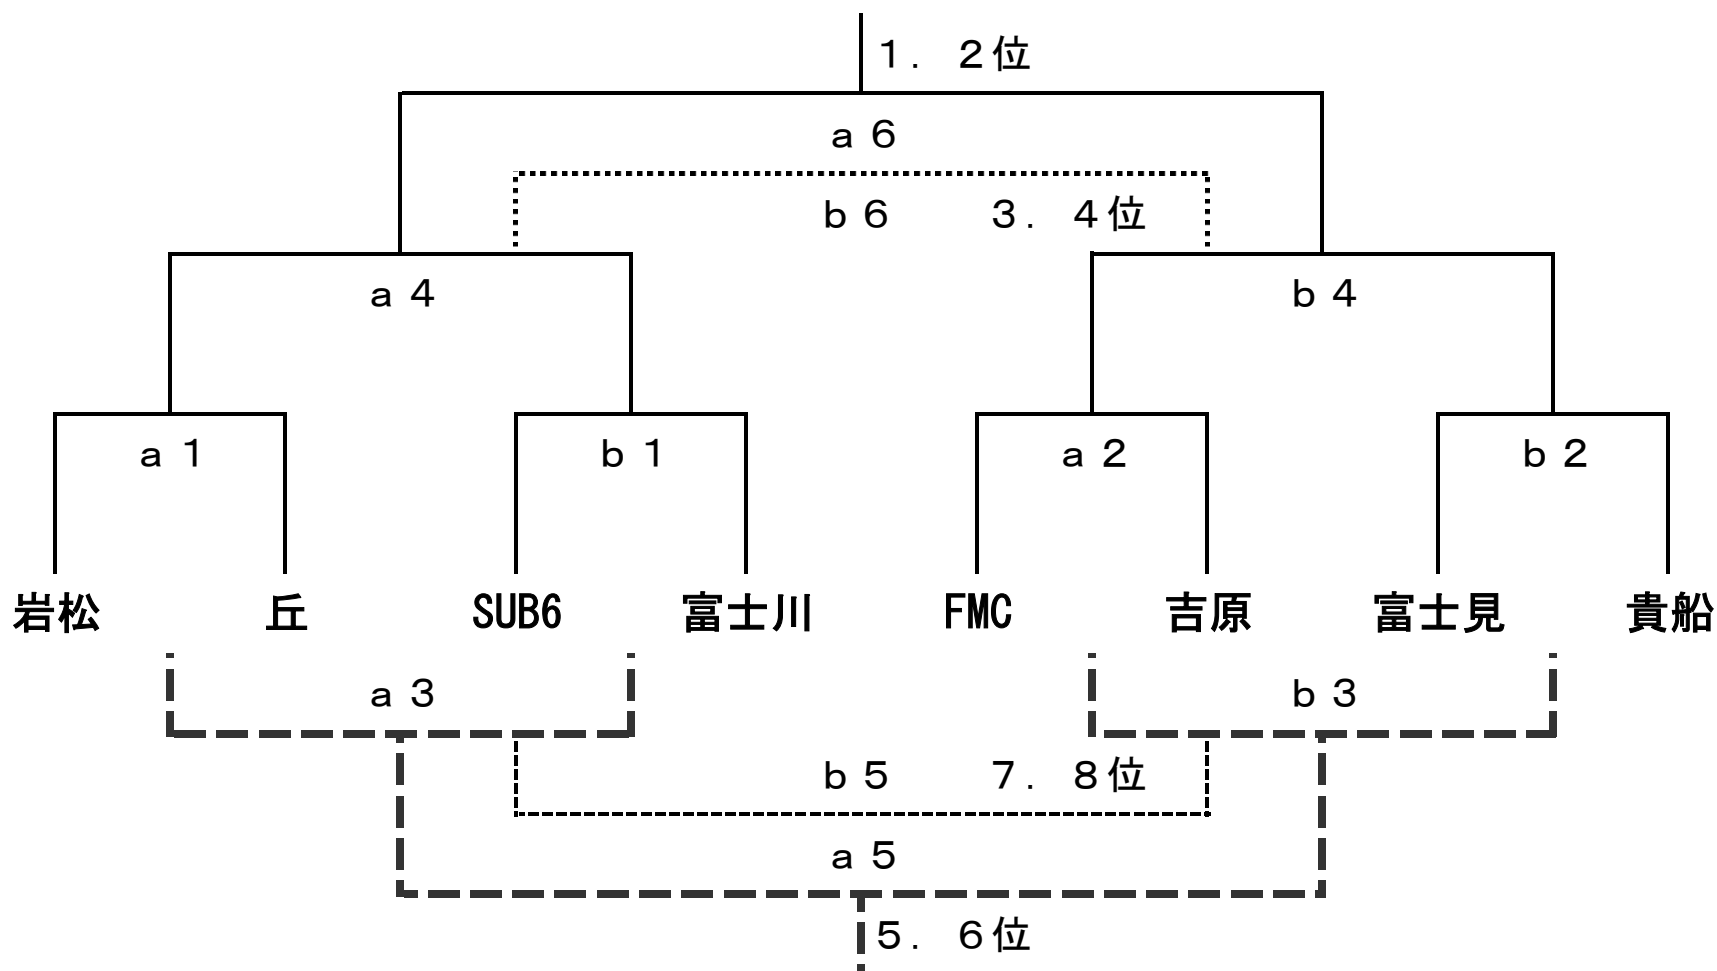

# 平成30年度 パナホームカップ岳南予選 男子

●決勝トーナメント 10月8日(月)

会場：岩松小

# 決勝タイムスケジュール

会場責任者：石川佳彦

審判責任者 西尾省吾

		Aコート					Bコート						
試合時間		チーム	×	チーム	T・O	審判	審判 コミッショナー	チーム	×	チーム	T・O	審判	審判 コミッショナー
1	9:00~	岩松	—	丘	吉原	吉原	FMC	SUB6	—	富士川	貴船	貴船	富士見
2	10:00~	FMC	—	吉原	a1勝	a1勝	a1負	富士見	—	貴船	b1勝	b1勝	b1負
3	11:20~	a1負	—	b1負	a2勝	a2勝	a1勝	a2負	—	b2負	b2勝	b2勝	b1勝
4	13:00~	a1勝	—	b1勝	a3負	a3負	a3勝	a2勝	—	b2勝	b3負	b3負	b3勝
5	14:00~	a3勝	—	b3勝	a4負	a4負	a4勝	a3負	—	b3負	b4負	b4負	b4勝
6	15:00~	a4勝	—	b4勝	a5負	a5負	a5勝	a4負	—	b4負	b5負	b5負	b5勝