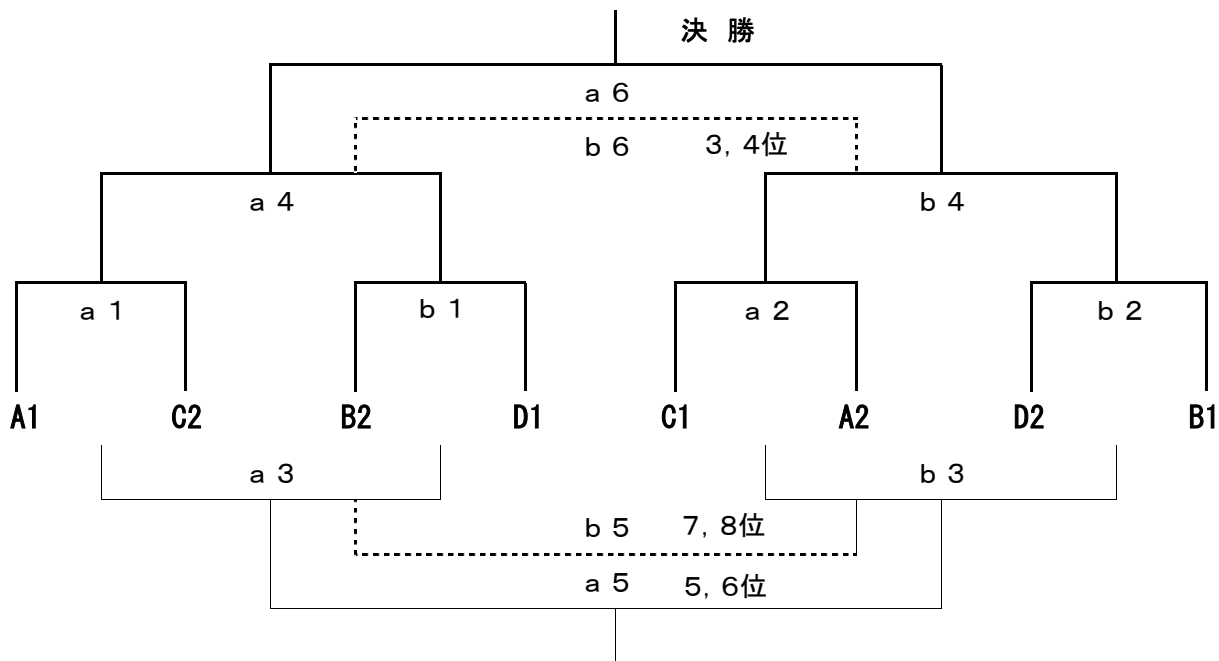

平成30年度県協会長杯岳南予選 男子

●予選リーグ 5月 13 日(日) A, Bブロック
C, Dブロック

	A	B	C	D
1	岩松	FMC	貴船	吉原
2	丘	SUB6	富士見	富士川
3	根北	鷹岡	黒田	富丘
4				
会場	岩松小	吉原小	岩松小	吉原小

【岩松小】A・Cブロック

会場責任者：石川佳彦

審判責任者：高橋啓徳

試合時間	Aコート	T・O	審判	審判 コミッショナー	Bコート	T・O	審判
1 8:30~	富士見 - 黒田	岩松	岩松	丘	—		
2 9:30~	丘 - 根北	富士見	富士見	黒田	—		
3 10:30~	黒田 - 貴船	丘	丘	根北	—		
4 12:10~	根北 - 岩松	黒田	黒田	貴船	—		
5 13:10~	貴船 - 富士見	根北	根北	岩松	—		
6 14:10~	岩松 - 丘	貴船	貴船	富士見	—		

●決勝トーナメント 5月20日(日) 岩松小

会場責任者：石川佳彦 審判責任者：西尾省吾

試合時間		Aコート		T・O	審判		Bコート		T・O	審判		
1	8:30~	A1	—	C2	A2	A2		B2	—	D1	D2	D2
2	9:30~	C1	—	A2	a1勝	a1勝		D2	—	B1	b1勝	b1勝
3	10:50~	a1負	—	b1負	a2勝	a2勝		a2負	—	b2負	b2勝	b2勝
4	12:20~	a1勝	—	b1勝	a3負	a3負		a2勝	—	b2勝	b3負	b3負
5	13:20~	a3勝	—	b3勝	a4負	a4負		a3負	—	b3負	b4負	b4負
6	14:20~	a4勝	—	b4勝	a5負	指名		a4負	—	b4負	b5負	b5負